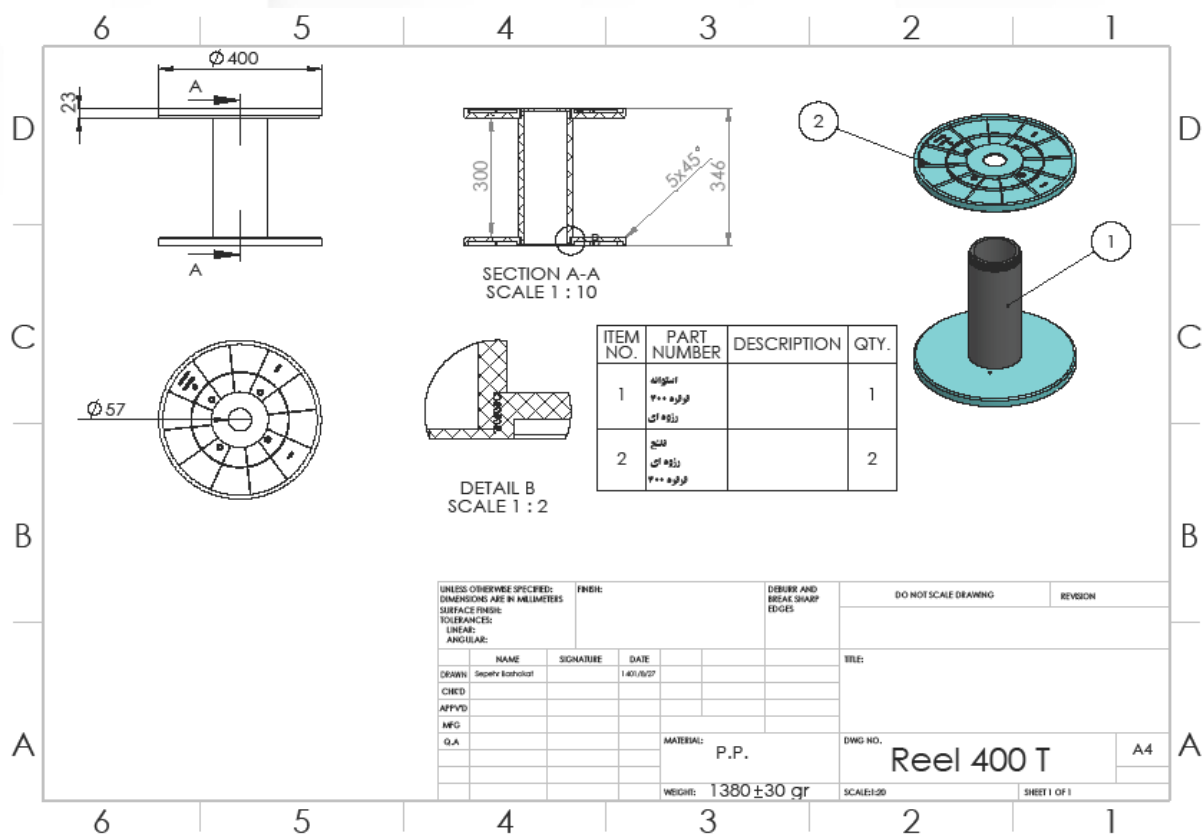

استاندارد شهاب فرطوس

شهاب فرطوس

آخرین همراه با محصول شما

ESQC

۲

۱۴۰۲ / ۰۱ / ۰۱

دارد

شماره سند :

ویرایش :

تاریخ بازنگری :

سریال :

فلانچ

توسط اپراتور و مستقیماً از دستگاه تزریق گرفته میشود و سپس جهت پلیسه گیری آن اقدام میگردد. ابتدا مرکز فلانچ و سپس دور تا دور آن توسط اپراتور پلیسه گیری میشود.