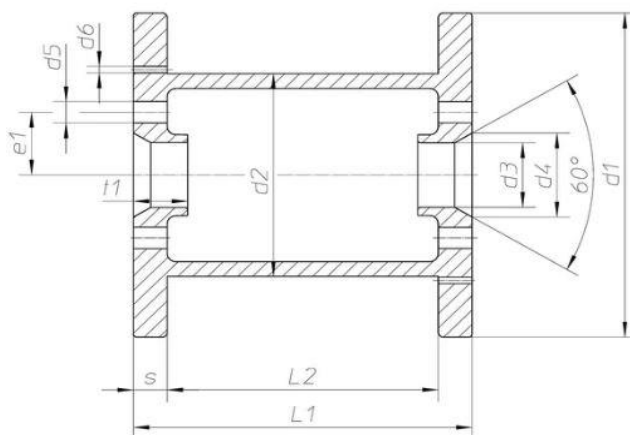

حجم استاندارد سیم پیچ
۲۶۳۸۹ سانتی متر مکعب

قطر سوراخ مرکزی

۵۷ میلیمتر

مونتاز قرقره 400 رزوه ای.pdf

اطلاعات فنی

وزن	فاصله مراکز سوراخ اصلی و جانبی	قطر سوراخ های جانبی	قطر سوراخ مرکزی	قسمت پخ خورده سوراخ مرکزی	حجم سیم پیچ	ضخامت فلانچ	فاصله بین فلانچ ها	ارتفاع	Ø سوراخ مرکزی	Ø استوانه	Ø فلانچ
W [gr]	E1 [mm]	d5 [mm]	d4 [mm]	d4 [mm]	V [cm ³]	S [mm]	L2 [mm]	L1 [mm]	d3 [mm]	d2 [mm]	d1 [mm]
1380±30					26389	23	300	346	57	114	400